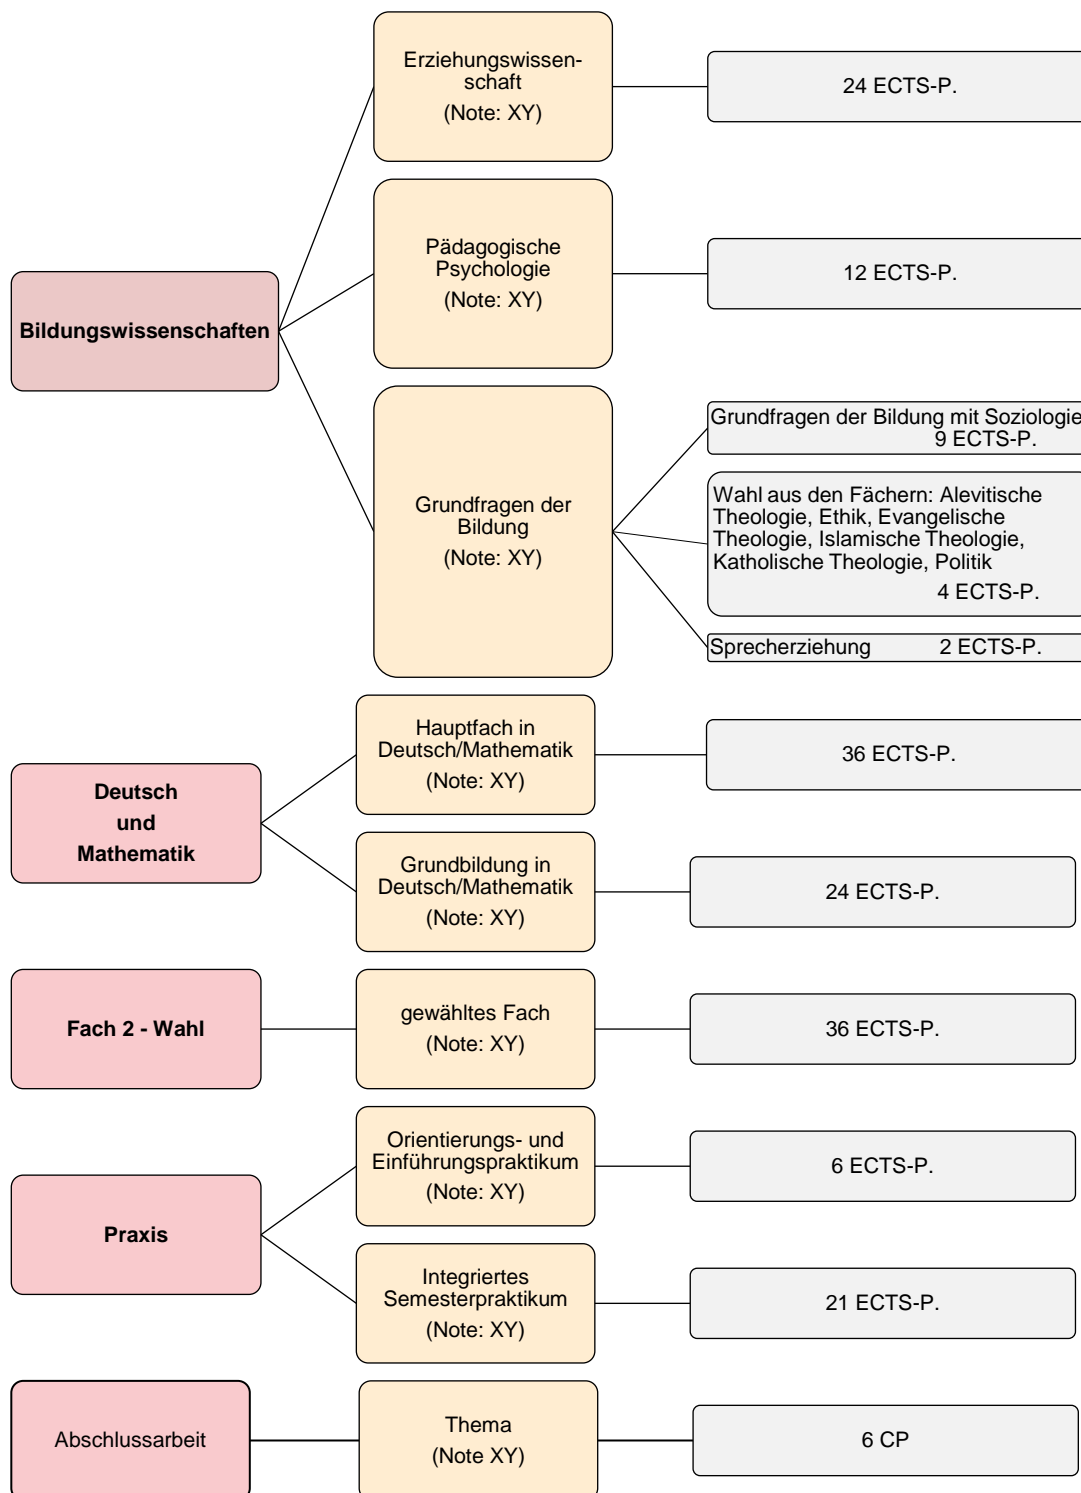

Anlage 1

Übersicht Lehramt Grundschule, Bachelor

Wählbare Fächer: Englisch, evangelische Theologie/Religionspädagogik, islamische Theologie/Religionspädagogik, katholische Theologie/Religionspädagogik, Kunst, Musik, Sport, Naturwissenschaftlich-technischer Sachunterricht mit einem der Vertiefungsfächer: Alltagskultur und Gesundheit, Biologie, Chemie, Physik, Technik; Sozialwissenschaftlicher Sachunterricht mit einem der Vertiefungsfächer: Geographie, Geschichte, Politikwissenschaft, Wirtschaftswissenschaft